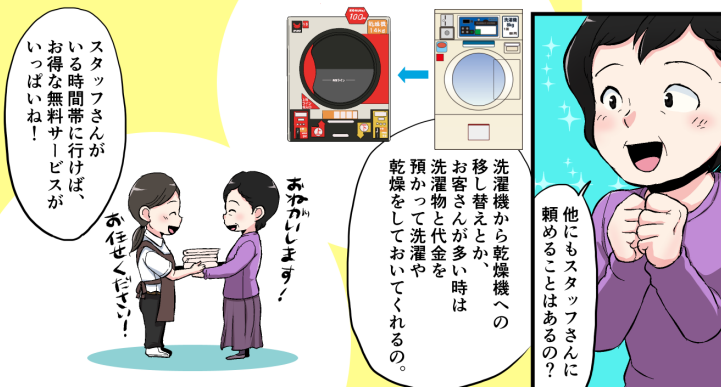

①オシャレで明るい店内♪

②毎日清掃が行ってあり、清潔♪

細かいお掃除が
行き届いてるのね。
めったに掃除しない
ウチの洗濯機よりも
キレイかもね

③ たたみサービスを実施♪

※たたみサービスの実施がある店舗は、「クリーニングステーションえのくま」のみになります。またスタッフのいる時間帯のみになります。混雑時はサービスをお受けできないことがあります。

④洗濯から乾燥までノンストップ！

洗濯乾燥機を設置♪

洗濯から乾燥まで、1時間くらいだから、その間にちよとした用事を済ませられるの。あら、それは便利ね。いろいろできるわね。

「クリーニングステーション」は洗濯から乾燥まで一気にできる。「洗濯乾燥機」があるから移し替えるの手間がなくて楽ちゃんよ！

コインランドリーって洗濯してから乾燥機に移して...って、ずっと待っていないのが大変よね

あれ...前の人か...

わかったわ。できれば毛布とかも洗いたいんだけど、無理かしら？

時間を過ぎて他のお客さんが来たから、次の人が取り出しているルールだから、遅れないように気を付けてね

洗濯乾燥機は大型で17kgと27kgがあるから家の洗濯機では洗えないような毛布や、きちんとキルティング加工がされた羽根布団、カーテン、軽いラグも洗えるんですって