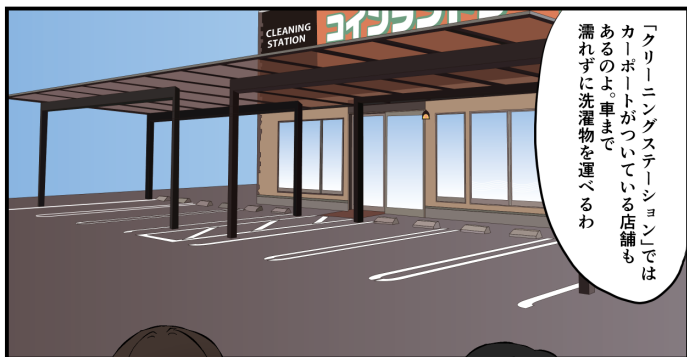

雨だからコインランドリーの乾燥機を使いたいとこだけど今日はけっこう強い雨ねえ。せっかく乾燥させた洗濯物。運ぶ時に濡れちゃいそうね。

「クリーニングステーション」ではカーポートがついている店舗もあるのよ。車まで濡れずに洗濯物を運べるわ